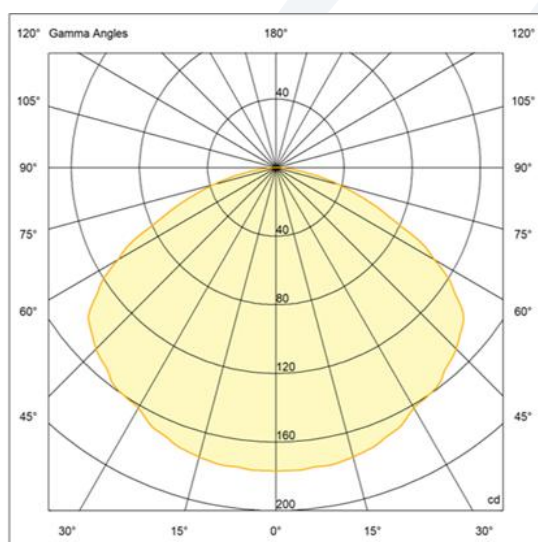

EVOLIGHT[®]
ILUMINAÇÃO

LINHA DECORATIVA

PENDENTE DECOR | 100034-PPB40

DESCRIÇÃO:

- Pendente decorativo para lâmpada bulbo.
- Corpo fabricado em alumínio.
- Montado com soquete base E27.
- Acabamento com pintura microtextura na cor preta.

FOTOMETRIA:

CARACTERÍSTICAS DE FUNCIONAMENTO:

CÓDIGO	100034-PPB40
FONTE DE LUZ	LAMP BULBO
POTÊNCIA	9W
FLUXO LED	850lm
FLUXO LUMINÁRIA*	850lm
TEMP DE COR	4000K
TENSÃO	100-240v
VIDA ÚTIL (HORAS)	25.000 (55°C)
IRC	>90
FATOR DE POTÊNCIA	>0.70
ÂNGULO DE ABERTURA	120º
GRAU DE PROTEÇÃO	IP20

*Fluxo considerando as perdas óticas.

GARANTIA: 1 ano

APLICAÇÃO: Área INTERNA

DIMENSÕES: